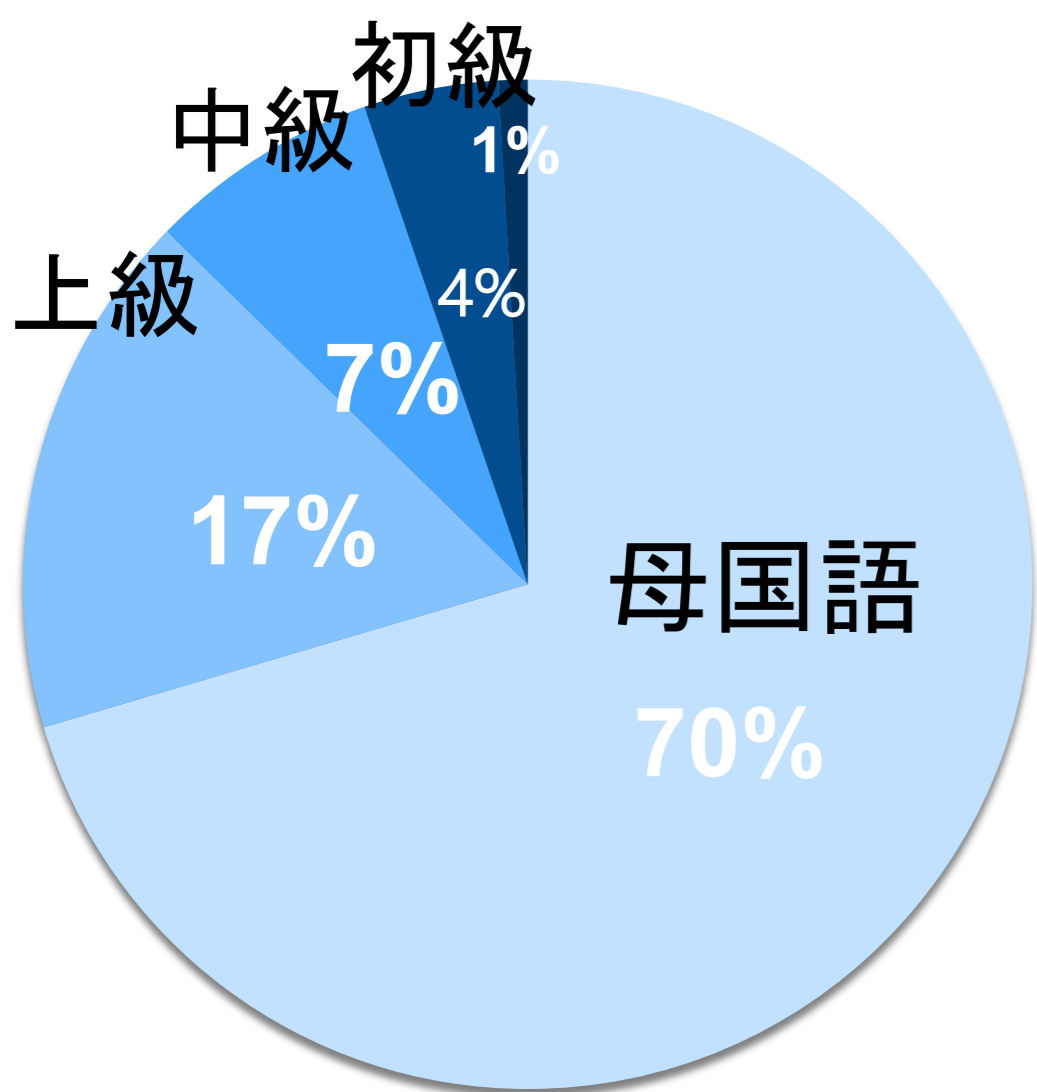

学生 登録者データ

2022年6月現在（登録者数：29,557人）

基本情報

日本語レベル

英語レベル

現住国

学位

文系・理系 比率

勤務年数

| 勤務年数 | 人数 |
|--------|--------|
| 0~1年未満 | 22,846 |
| 1年 | 948 |
| 2年 | 491 |
| 3年 | 302 |
| 4年 | 216 |
| 5年 | 190 |
| 6年 | 107 |
| 7年 | 106 |
| 8年 | 101 |
| 9年 | 90 |
| 10年 | 84 |
| 11年以上 | 270 |