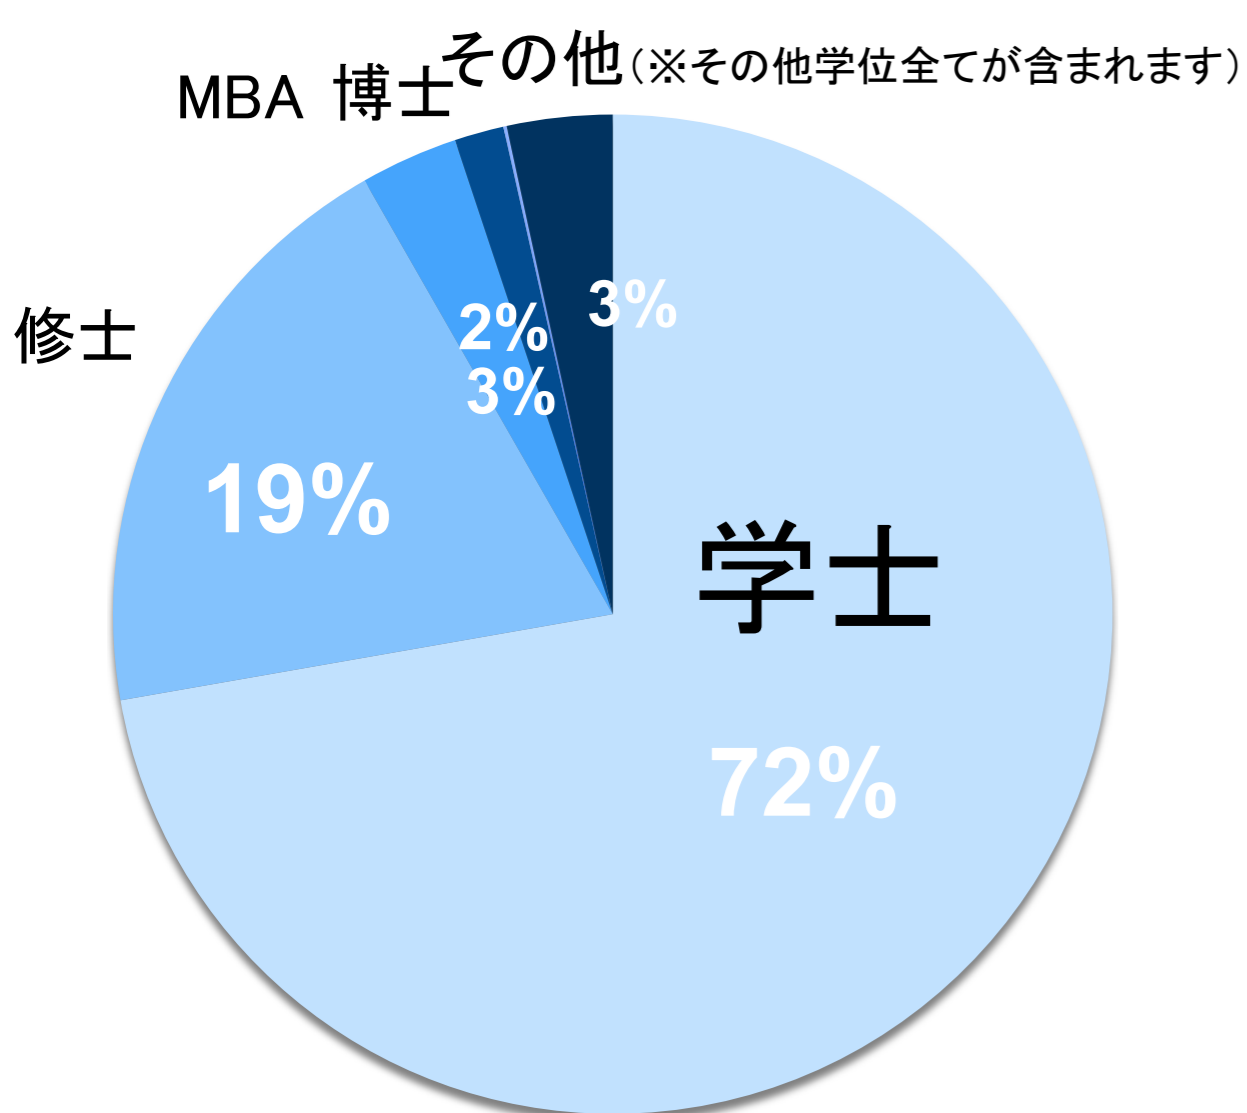

学生 登録者データ

2022年6月現在（登録者数：29,557人）

基本情報

日本語レベル

英語レベル

現住国

学位

文系・理系 比率