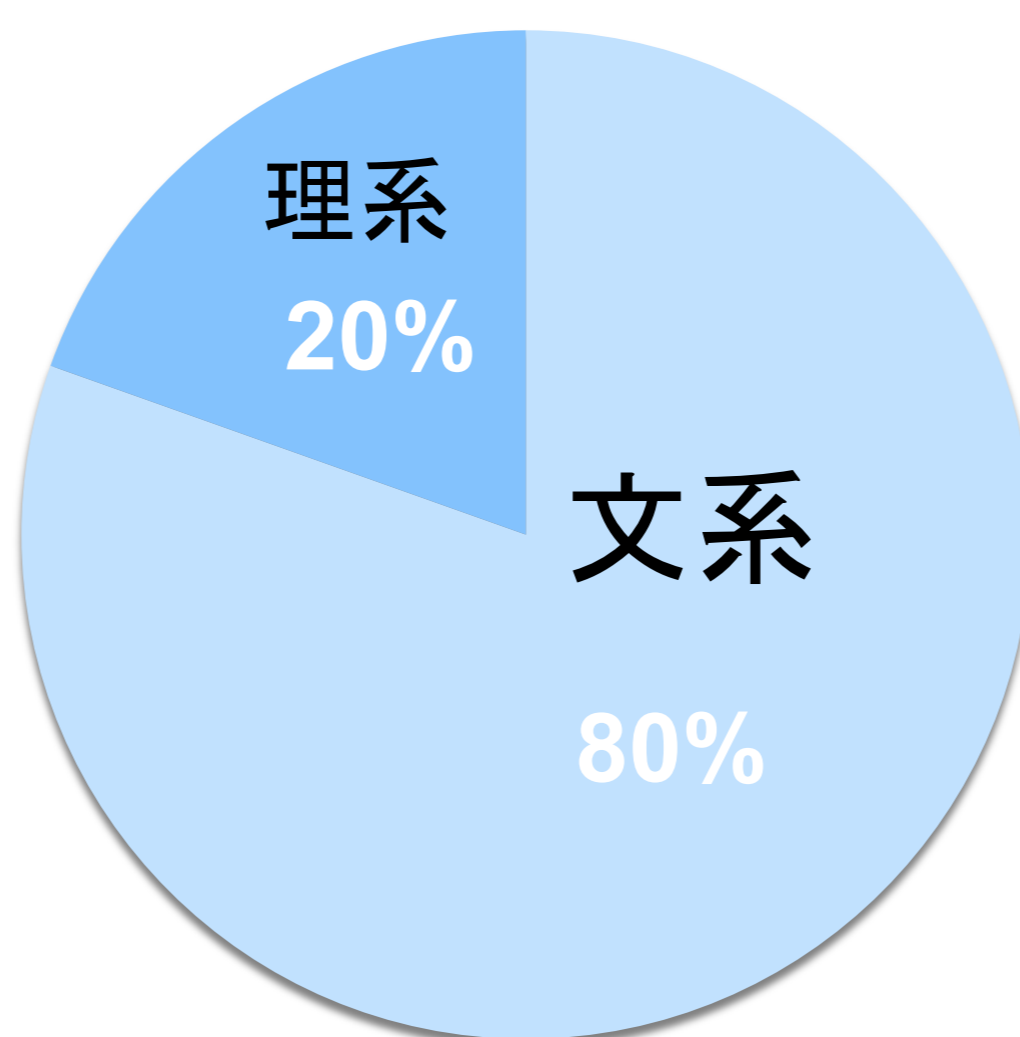

学生 登録者データ

2022年6月現在（登録者数：29,557人）

基本情報

日本語レベル

英語レベル

現住国

学位

文系・理系 比率