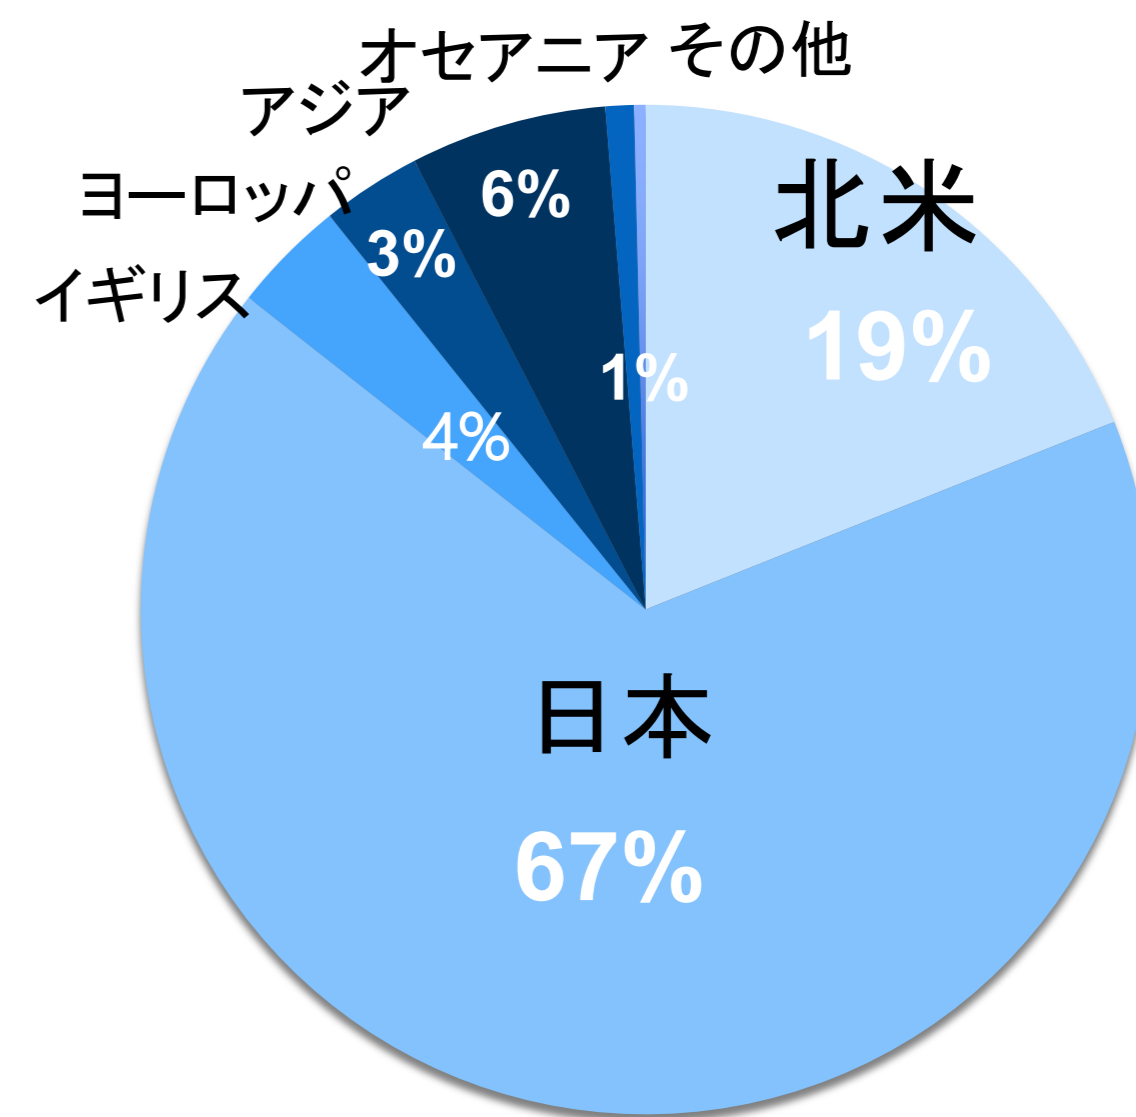

学生 登録者データ

2022年6月現在（登録者数：29,557人）

基本情報

日本語レベル

英語レベル

現住国

学位

文系・理系 比率

勤務年数

| 勤務年数 | 人数 |
|--------|--------|
| 0~1年未満 | 22,846 |
| 1年 | 948 |
| 2年 | 491 |
| 3年 | 302 |
| 4年 | 216 |
| 5年 | 190 |
| 6年 | 107 |
| 7年 | 106 |
| 8年 | 101 |
| 9年 | 90 |
| 10年 | 84 |
| 11年以上 | 270 |