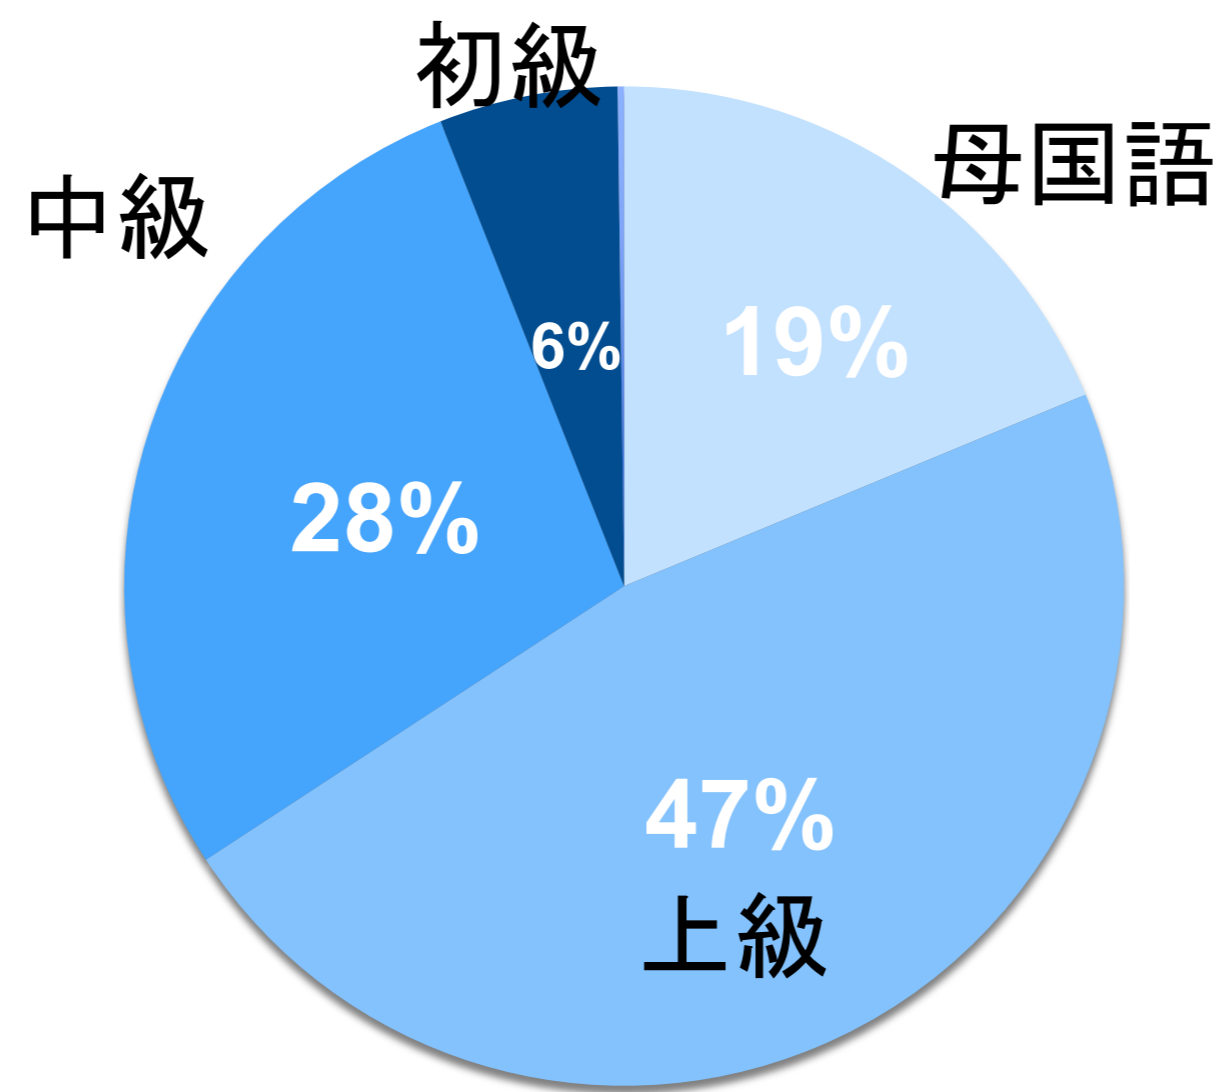

学生 登録者データ

2022年6月現在（登録者数：29,557人）

基本情報

日本語レベル

英語レベル

現住国

学位

文系・理系 比率

勤務年数

| 勤務年数 | 人数 |
|--------|--------|
| 0~1年未満 | 22,846 |
| 1年 | 948 |
| 2年 | 491 |
| 3年 | 302 |
| 4年 | 216 |
| 5年 | 190 |
| 6年 | 107 |
| 7年 | 106 |
| 8年 | 101 |
| 9年 | 90 |
| 10年 | 84 |
| 11年以上 | 270 |