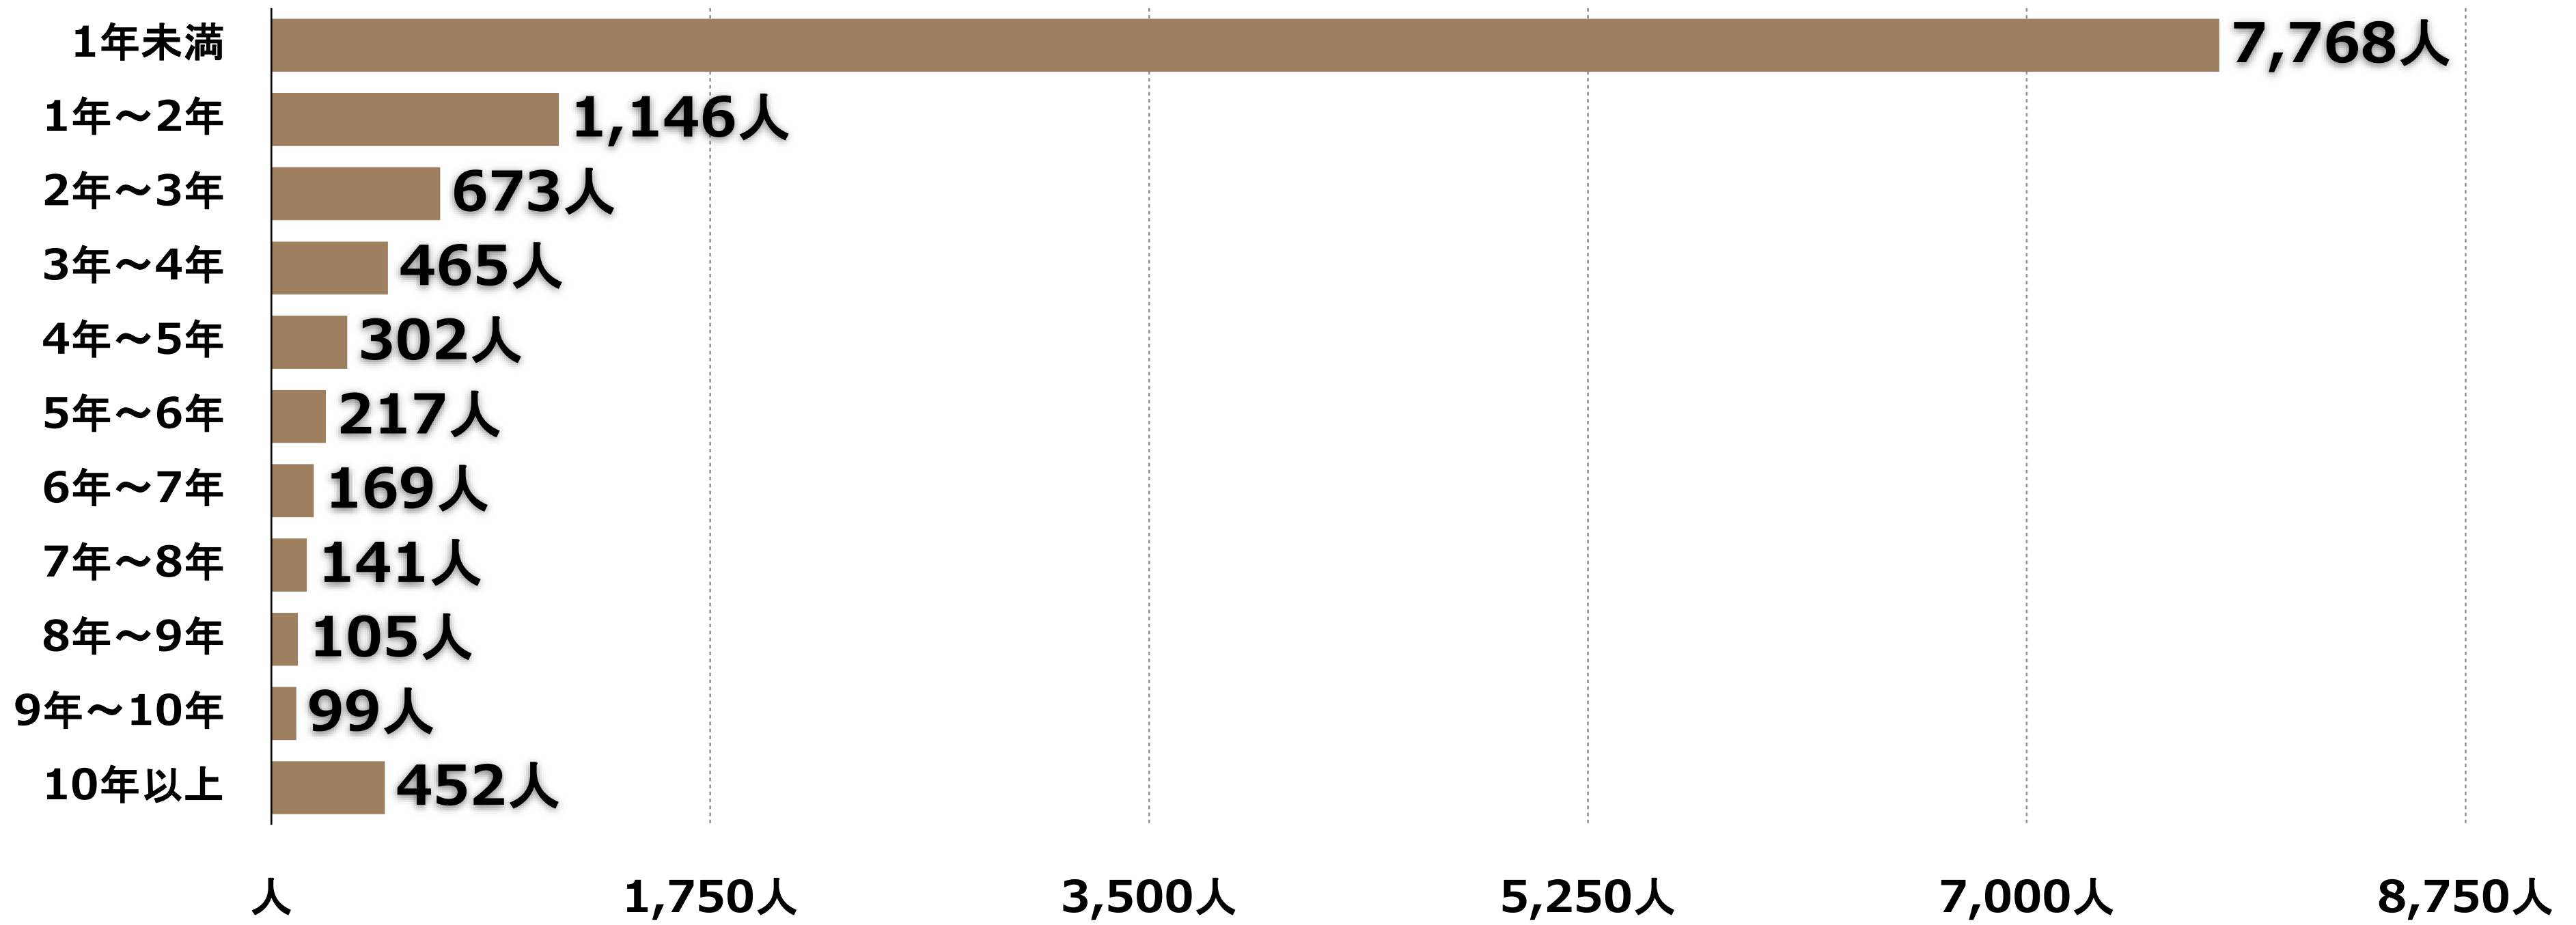

職務経験年数

言語レベル

日本語

英語

	ネイティブ	上級	中級	初級	話せない	合計
ネイティブ	1,398	961	494	143	6	3,002
上級	4,911	1,000	358	189	10	6,468
中級	1,432	271	67	31	2	1,803
初級	152	36	19	4	0	211
話せない	2	1	0	0	0	3
記載なし	32	12	4	1	1	50
合計	7,927	2,281	942	368	19	11,537