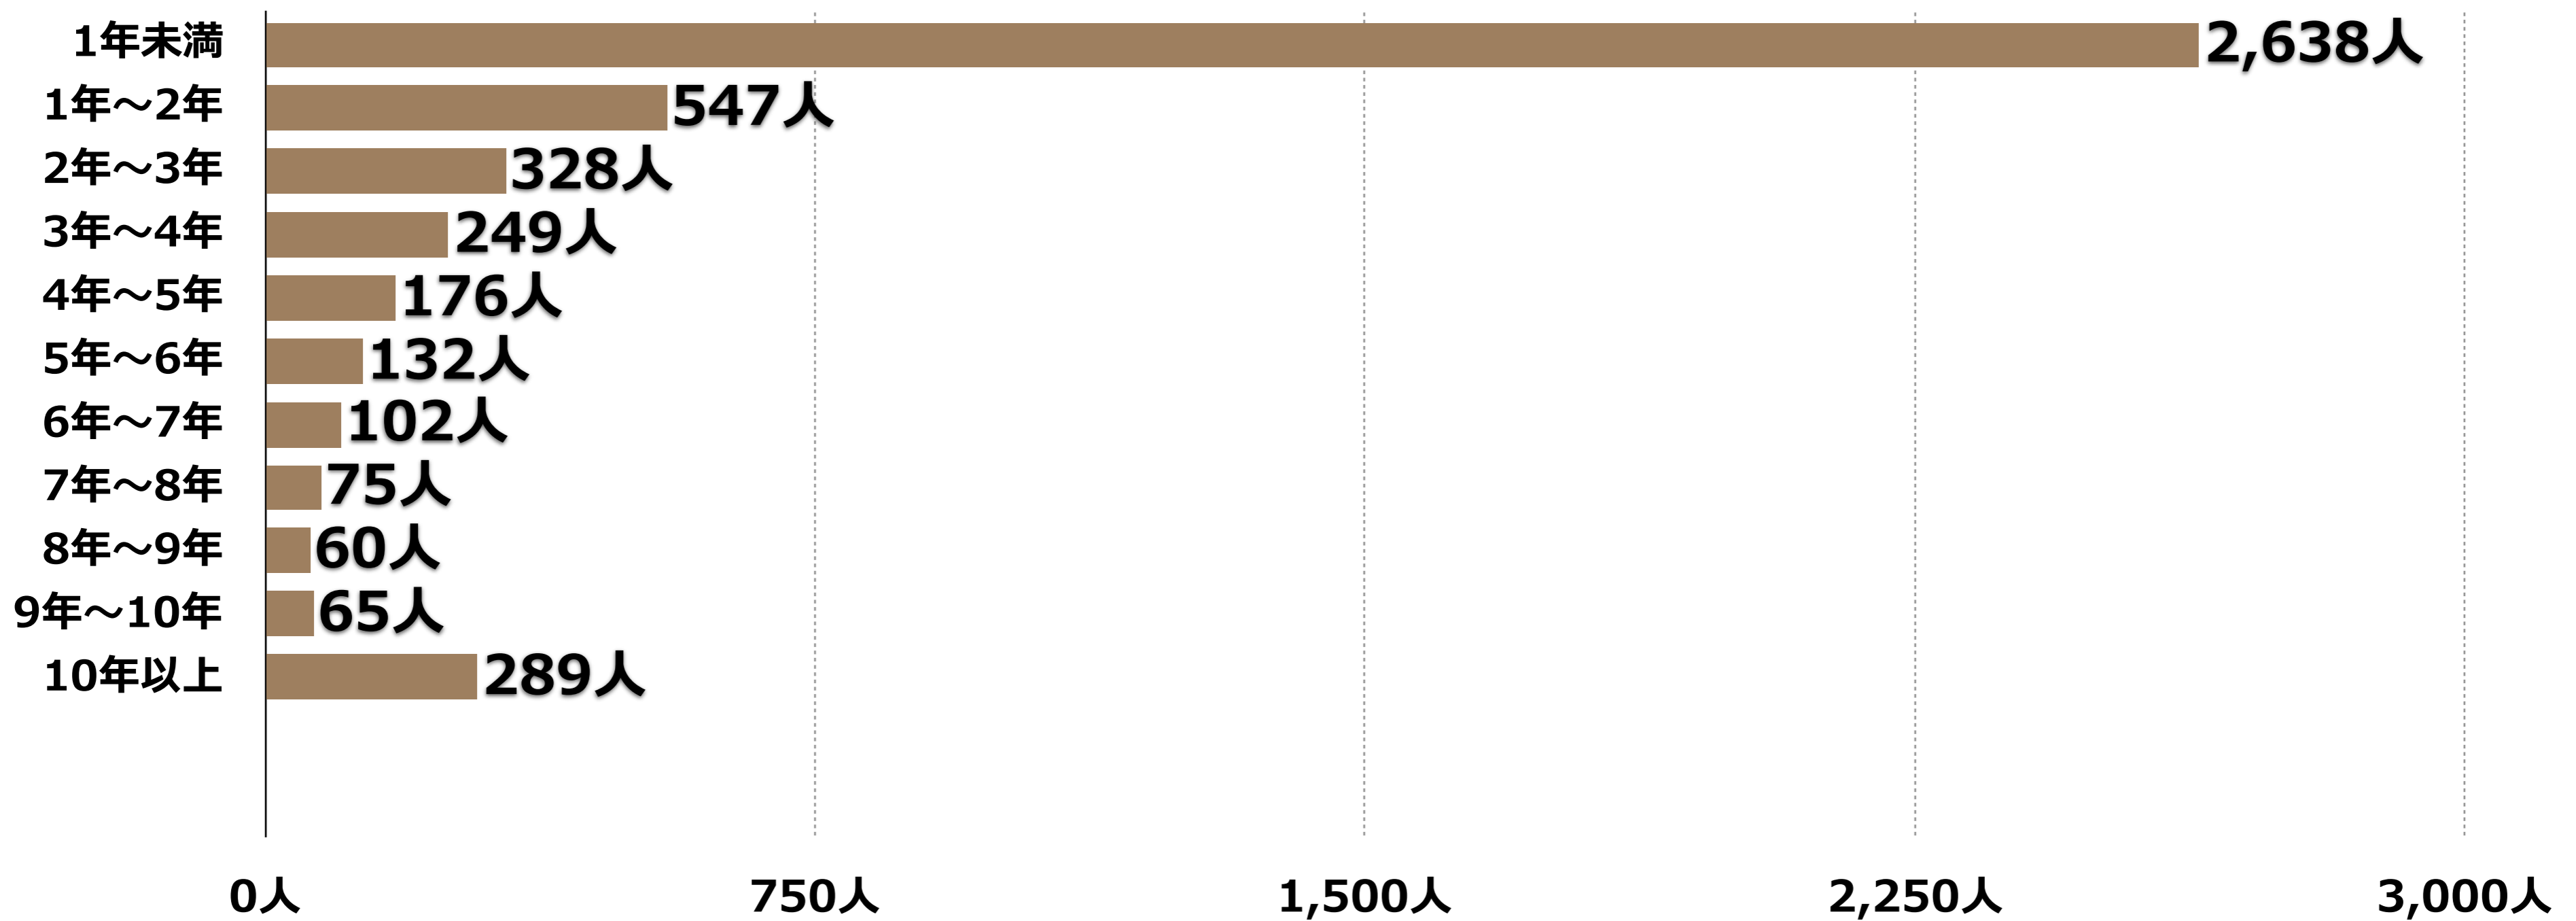

英語

卒業（予定）年月

勤務年数	人数
既卒	1,257
2018年12月	458
2019年1月～2月	158
2019年3月	2,379
2019年4月～6月	1,372
2019年7月～9月	680
2019年10月～12月	262
2020年1月～2月	35
2020年3月	2,117
2020年4月～6月	648
2020年7月～9月	96
2020年10月以降	342

現住国（上位トップ5）

現住国	公開数
日本	4,448
アメリカ合衆国	3,355
イギリス	545
カナダ	232
中国	144

専攻（上位トップ5、ダブルメジャー含む）

文系

専攻名	公開数
国際関係	1,322
経済学	994
経営学	547
外国語	496
一般教養	475

理系

専攻名	公開数
コンピューターサイエンス	280
機械工学	135
数学	119
統計学	82
情報技術	73

転職者

職務経験年数